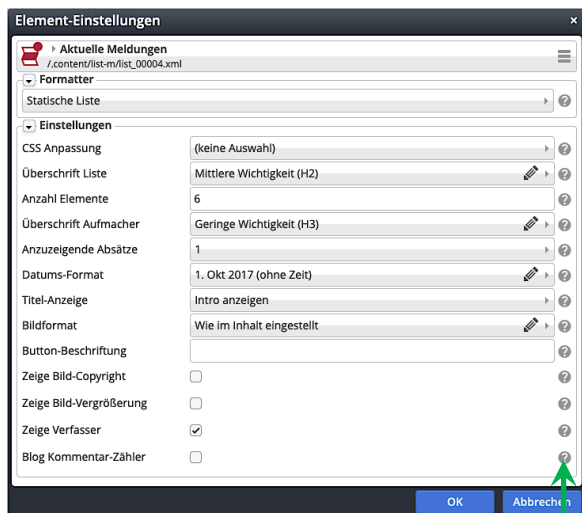

Akkordeon Aufmacher (Element-Einstellungen und Beispiel: Artikel)

ACHTUNG: der Akkordeon Aufmacher geht **nur** mit einer **statischen Liste**!

Jeder Reiter zeigt eine **verkürzte Detailansicht**, **nur die Felder:** Titel, Einleitung-Text, sowie Untertitel, Text, Bild und Link für alle Absätze; **KEIN Datum**, **KEINE Textanpassungen**!

Erläuterungen zu den Feldern stehen hier Siehe auch die Informationen auf D.3!

Mehrere Einträge offen =

Blog Aufmacher (Element-Einstellungen und Beispiel: Artikel)

Diese Aufmacher-Art für die **Typen: Artikel, Lockvogel und Medien** zeigen auf einer Seite direkt die **Detailansichten (Artikel)**, bzw. **Aufmacher (Lockvogel und Medien)** untereinander an!

Erläuterungen zu den Feldern stehen hier Siehe auch die Informationen auf D.3!

ACHTUNG:

Angegebene Bilder werden wie in der Detailansicht angezeigt (vgl. D.11), beim Lockvogel über die ganze Breite!

Werden die Link-Buttons ausgeblendet (none), ist die Verlinkung im Lockvogel über den Titel möglich!