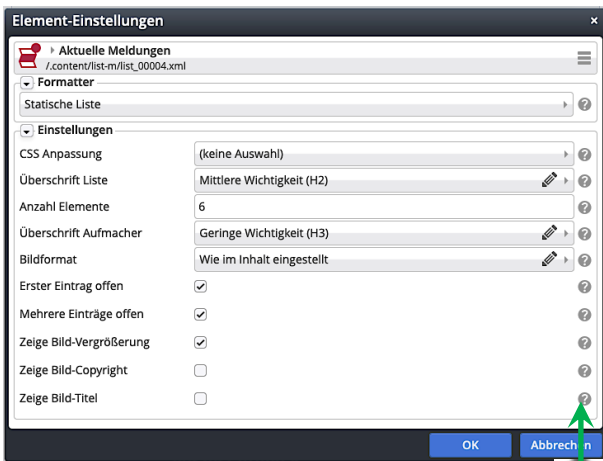

Besondere Varianten und Element-Einstellungen: „Akkordeon“, „Blog“

Diese Aufmacher-Varianten zeigen auf einer Seite in besonderer Darstellung ausgewählte **Feldinhalte** aus der **Detailsicht** an; ohne Inhalte aus einem ggf. vorhandenen Attachment-Container !

Akkordeon Aufmacher (Element-Einstellungen und Beispiel: Artikel)

ACHTUNG: der Akkordeon Aufmacher geht **nur** mit einer **statischen Liste**!

Jeder Reiter zeigt eine **verkürzte Detailansicht**, **nur die Felder:** Titel, Einleitung-Text, sowie Untertitel, Text, Bild und Link für alle Absätze; **KEIN Datum**, **KEINE Textanpassungen**!

Erläuterungen zu den Feldern stehen hier Siehe auch die Informationen auf D.3!

Mehrere Einträge offen =

Blog Aufmacher (Element-Einstellungen und Beispiel: Artikel)

Diese Aufmacher-Art für die **Typen: Artikel, Lockvogel und Medien** zeigen auf einer Seite direkt die **Detailansichten (Artikel)**, bzw. **Aufmacher (Lockvogel und Medien)** untereinander an!