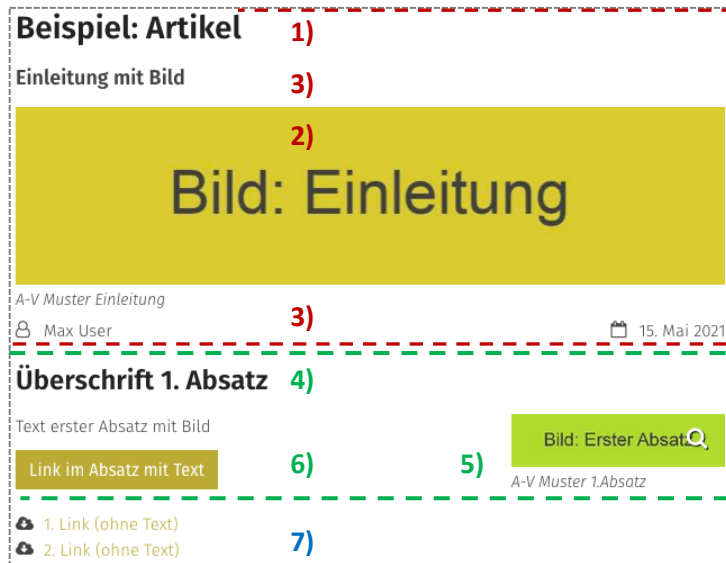

**Detailansicht – Formatter: Element-Einstellungen (u.a. Key-Visual-Herkunft)**

Am **Inhaltstyp Artikel** werden beispielhaft die Element-Einstellungen **Formatter: ... Detailansicht** erläutert. Der **Inhaltstyp Veranstaltung** folgt der gleichen Logik, ggf. mit zusätzlichen Parametern. Zur **Darstellung auf der Detailseite** müssen die Element-Einstellungen dort gesetzt werden (vgl. **D.10**)

**Artikel - Detailansicht**

Darstellung mit den Element-Einstellungen, wie unten links gezeigt!

**Key-Visual** (= Bild zur Einleitung)

- Titel**
- Bild**
- Text**

Bildformat: Wie im Inhalt eingestellt

**Erster Absatz** (mit Link-Abschnitt)